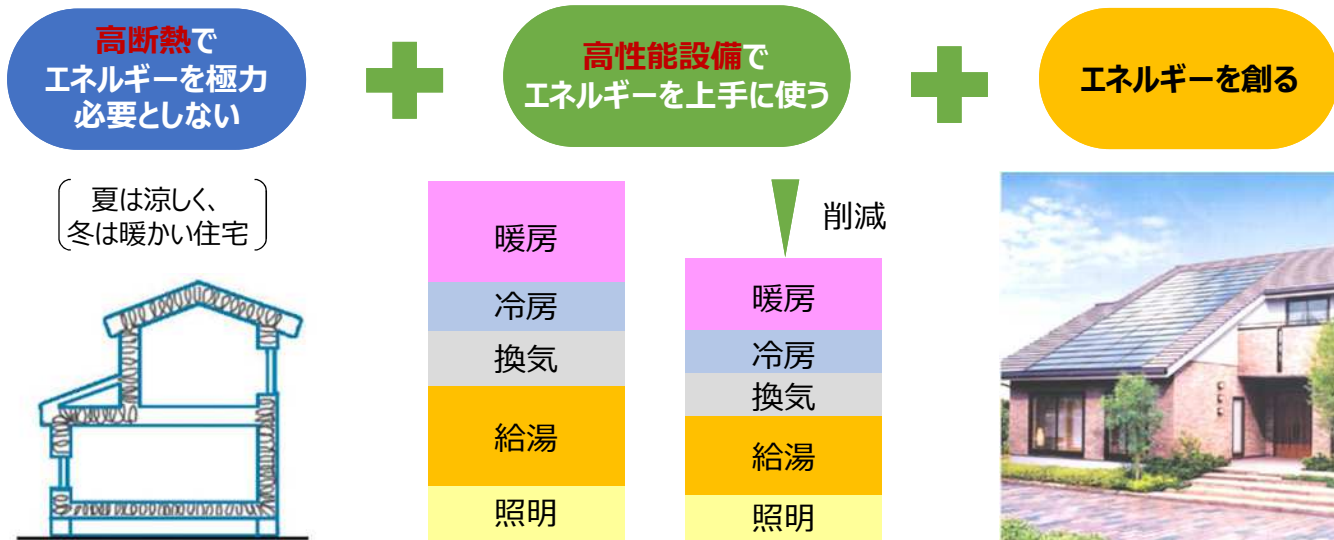

# ZEH(ネット・ゼロ・エネルギー・ハウス)とは？

一戸建て  
4地域版

## ZEH(ネット・ゼロ・エネルギー・ハウス)とは

外皮の断熱性能等を大幅に向上させるとともに、高効率な設備システムの導入により、室内環境の質を維持しつつ**大幅な省エネルギーを実現した上で、再生可能エネルギー等を導入することにより、年間の一次エネルギー消費量の収支がゼロとすることを目指した住宅。**