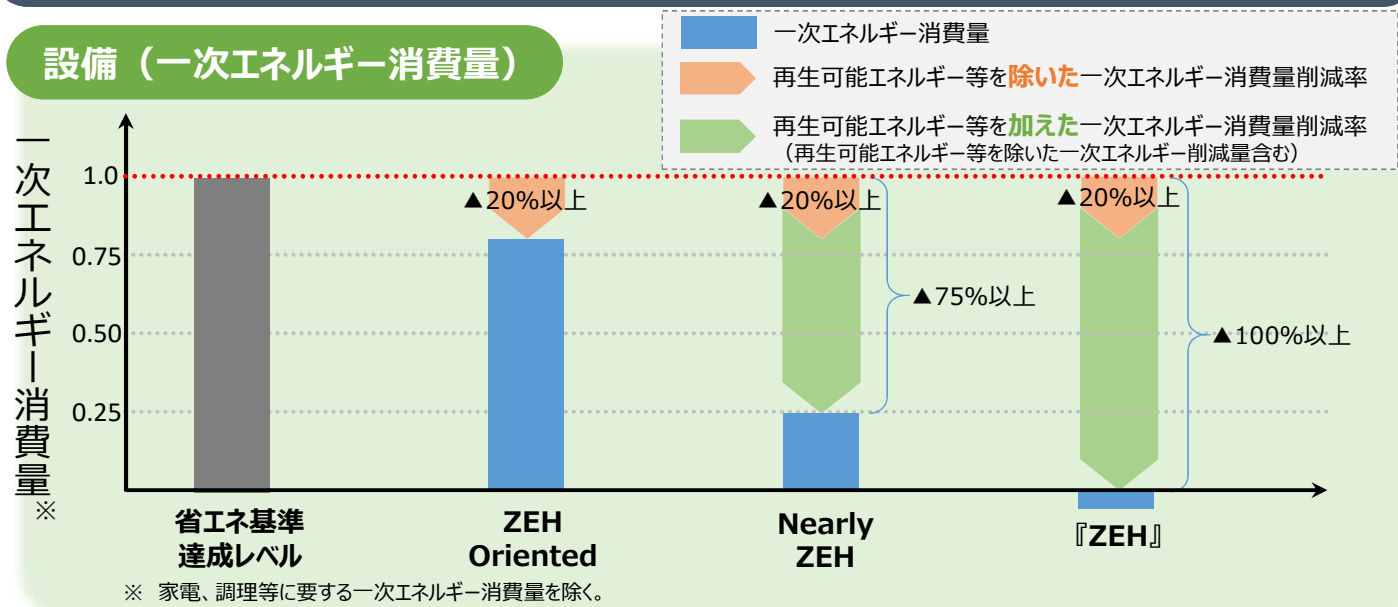

# ZEH(ネット・ゼロ・エネルギー・ハウス)とは？

一戸建て  
4地域版

## ZEH(ネット・ゼロ・エネルギー・ハウス)とは

外皮の断熱性能等を大幅に向上させるとともに、高効率な設備システムの導入により、室内環境の質を維持しつつ**大幅な省エネルギーを実現した上で、再生可能エネルギー等を導入することにより、年間の一次エネルギー消費量の収支がゼロとすることを目指した住宅。**

## 戸建て住宅におけるZEHの満たすべき水準

**外皮** [4地域] 外皮平均熱貫流率 $U_A$ [W/m<sup>2</sup>K]: 0.60以下  
冷房期の平均日射熱取得率 $\eta_{AC}$ : なし

※その他地域の $U_A$ : 1・2地域は0.40以下、3地域は0.50以下、5～7地域は0.60以下  
その他地域の $\eta_{AC}$ : 5地域は3.0以下、6地域は2.8以下、7地域は2.7以下、8地域は6.7以下