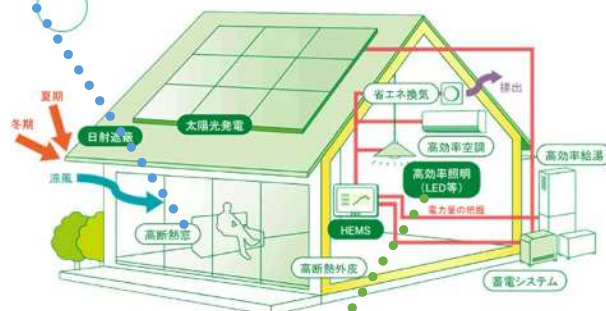

## 戸建て住宅におけるZEHの満たすべき水準

**外皮** [4地域] 外皮平均熱貫流率 $U_A$ [W/m<sup>2</sup>K]: 0.60以下  
冷房期の平均日射熱取得率 $\eta_{AC}$ : なし

※その他地域の $U_A$ : 1・2地域は0.40以下、3地域は0.50以下、5～7地域は0.60以下  
その他地域の $\eta_{AC}$ : 5地域は3.0以下、6地域は2.8以下、7地域は2.7以下、8地域は6.7以下

**地域** ZEH Oriented…… ①都市部狭小地 (北側斜線制限の対象となる用途地域等であって、敷地面積が85m<sup>2</sup>未満である土地。ただし、住宅が平屋建ての場合は除く。) 又は ②多雪地域 (建築基準法で規定する垂直積雪量が100cm以上に該当する地域)

Nearly ZEH…… ①寒冷地 (地域区分1又は2)、②低日射地域 (日射区分A1又はA2) 又は③多雪地域

※詳しくは「更なるZEHの普及促進に向けた今後の検討の方向性について」(2021年3月、ZEHロードマップフォローアップ委員会)をご確認ください。  
[https://www.enecho.meti.go.jp/category/saving\\_and\\_new/saving/general/housing/index03.html](https://www.enecho.meti.go.jp/category/saving_and_new/saving/general/housing/index03.html)

# ZEH基準適合仕様例 [4地域・戸建住宅]

## 設備仕様例

画像出典：資源エネルギー庁HP

	ZEH Oriented (都市部狭小地等、多雪地域)	Nearly ZEH (寒冷地、低日射地域、多雪地域)	『ZEH』
断熱	ZEH基準適合レベル (U <sub>A</sub> : 0.57)		
暖房	主たる居室・その他居室にエアコン (性能 : 高)		
冷房	主たる居室・その他居室にエアコン (性能 : 高)		
換気	壁付け第3種 (比消費電力 : 0.3W/h・m <sup>3</sup> )		
給湯	エコジョーズ (暖房部 : 熱効率87.0%   給湯部 : エネルギー消費効率93.0%) + 手元止水機能 + 水優先吐水機能 + 小流量吐水機能		エコキュート (JIS効率率3.3) + 手元止水機能 + 水優先吐水機能 + 小流量吐水機能 + 高断熱浴槽
照明	全部屋LED		+ 多灯分散 + 調光可能 + 人感センサー
太陽光	なし	4.6kW	6.3kW